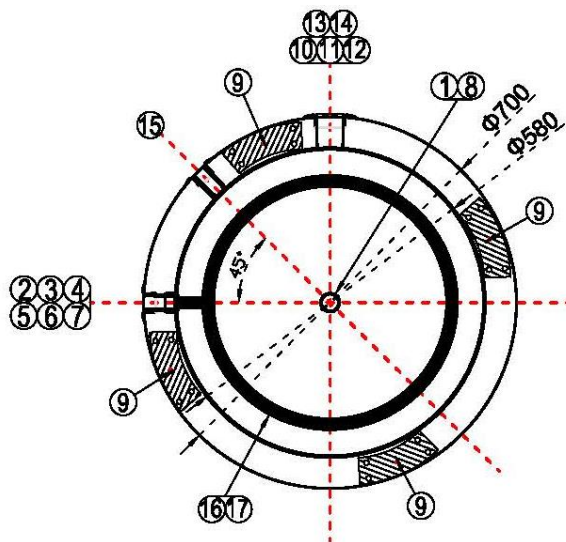

## ZO-300

Speciaal ontwikkeld voor de Nederlandse markt.

- Geschikt tot 6 personen.
- **Energielabel A.**
- Cv ondersteuning LTV (vloerverwarming)
- Licht in gewicht (RVS316L)
- Compacte afmetingen.
- Onderhoudsvrij (RVS316L)
- Hygienisch (RVS316L)
- Geen anode nodig.
- Compacte afmetingen.
- Aansluiting voor verwarmingselement.

1	Aansluiting 3/4"bd
2	Warm tapwater uit 3/4"bd
3	CV spiraal in 3/4"bd
4	CV spiraal uit 3/4"bd
5	Zonne circuit in 3/4"bd
6	Zonne circuit uit 3/4"bd
7	Koud tapwater in 3/4"bd
8	Drain aansluiting 1"bd
9	Voet 70mm
10	Sensor 1/2"bd
11	Tbv verw. Element 1 1/2"bd
12	Sensor 1/2"bd
13	Sensor 1/2"bd
14	Sensor 1/2"bd
15	Aansluiting 3/4"bd
16	Warmtewisselaar cv
17	Warmtewisselaar zonneboiler

- Buitenmantel wit.
- Buitenmantel gegalvaniseerd staal wit gecoat 0,5mm.
- Binnentank RVS 316L 1,5mm.
- Isolatie polyurethaan schuim 60mm, dichtheid 42kg/m<sup>3</sup>.
- Test af fabriek: druktest 12 bar voor 20 minuten