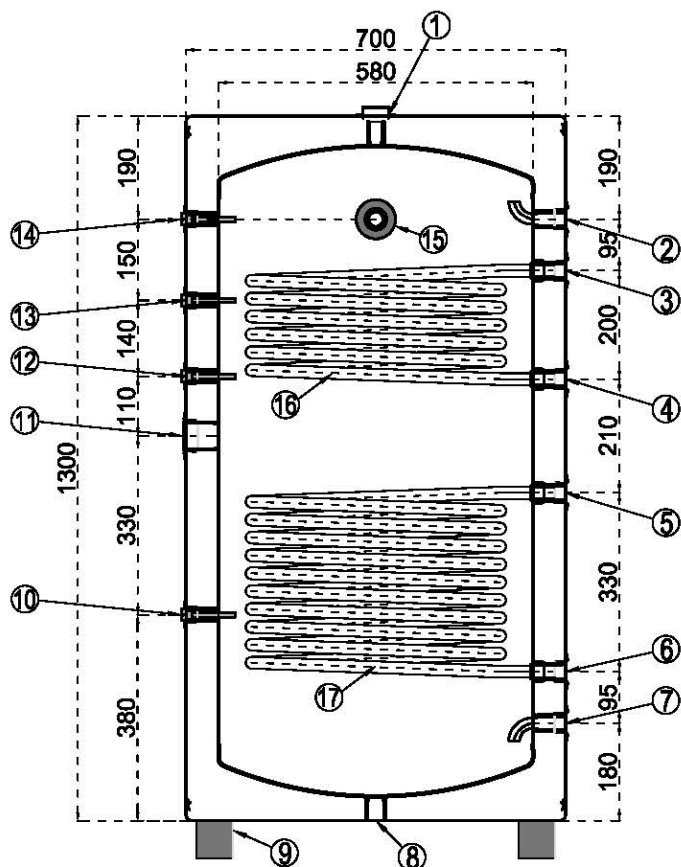

## ZO-300

Speciaal ontwikkeld voor de Nederlandse markt.

- Geschikt tot 6 personen.
- **Energielabel A.**
- Cv ondersteuning LTV (vloerverwarming)
- Licht in gewicht (RVS316L)
- Compacte afmetingen.
- Onderhoudsvrij (RVS316L)
- Hygienisch (RVS316L)
- Geen anode nodig.
- Compacte afmetingen.
- Aansluiting voor verwarmingselement.

1	Aansluiting 3/4"bd
2	Warm tapwater uit 3/4"bd
3	CV spiraal in 3/4"bd
4	CV spiraal uit 3/4"bd
5	Zonne circuit in 3/4"bd
6	Zonne circuit uit 3/4"bd
7	Koud tapwater in 3/4"bd
8	Drain aansluiting 1"bd
9	Voet 70mm
10	Sensor 1/2"bd
11	Tbv verw. Element 1 1/2"bd
12	Sensor 1/2"bd
13	Sensor 1/2"bd
14	Sensor 1/2"bd
15	Aansluiting 3/4"bd
16	Warmtewisselaar cv
17	Warmtewisselaar zonneboiler

- Buitenmantel wit.
- Buitenmantel gegalvaniseerd staal wit gecoat 0,5mm.
- Binnentank RVS 316L 1,5mm.
- Isolatie polyurethaan schuim 60mm, dichtheid 42kg/m<sup>3</sup>.
- Test af fabriek: druktest 12 bar voor 20 minuten