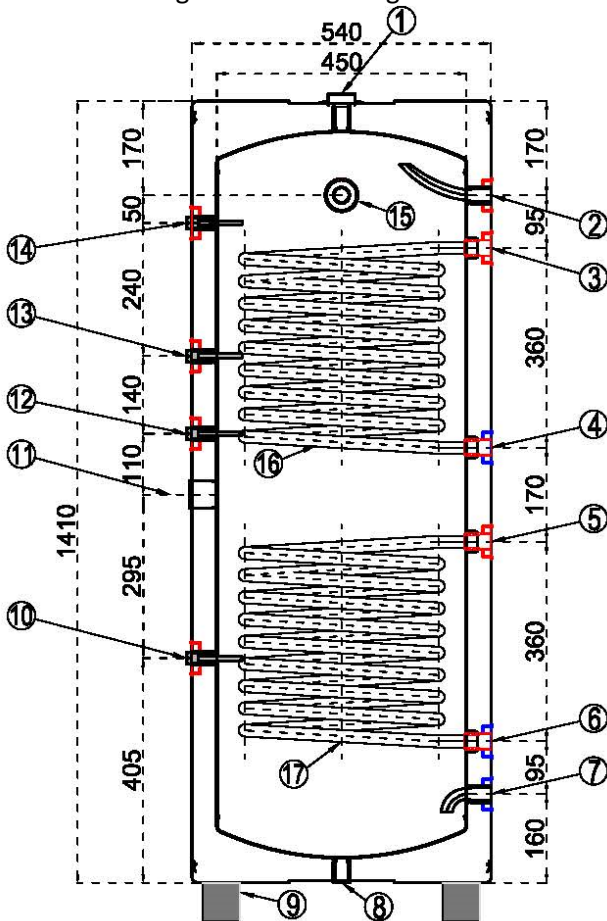

ZO-200

Speciaal ontwikkeld voor de Nederlandse markt.

- Geschikt voor 4 personen.
- **Energielabel A.**
- Cv ondersteuning LTV (vloerververming)
- Licht in gewicht (RVS316L)
- Compacte afmetingen.
- Onderhoudsvrij (RVS316L)
- Hygienisch (RVS316L)
- Geen anode nodig.
- Compacte afmetingen.
- Aansluiting voor verwarmingselement.

- Buitenmantel wit.
- Buitenmantel gegalvaniseerd staal wit gecoat 0,5mm.
- Binnentank RVS 316L 1,5mm.
- Isolatie polyurethaan schuim 45mm, dichtheid 42kg/m3.
- Test af fabriek: druktest 12 bar voor 20 minuten

1	Aansluiting 3/4" bd
2	Warm tapwater uit 3/4" bd
3	CV spiraal in 3/4" bd
4	CV spiraal uit 3/4" bd
5	Zonne circuit in 3/4" bd
6	Zonne circuit uit 3/4" bd
7	Koud tapwater in 3/4" bd
8	Drain aansluiting 1" bd
9	Voet 70mm
10	Sensor 1/2" bd
11	Tbv verw. Element 1 1/2" bd
12	Sensor 1/2" bd
13	Sensor 1/2" bd
14	Sensor 1/2" bd
15	Aansluiting 3/4" bd
16	Warmtewisselaar cv
17	Warmtewisselaar zonneboiler