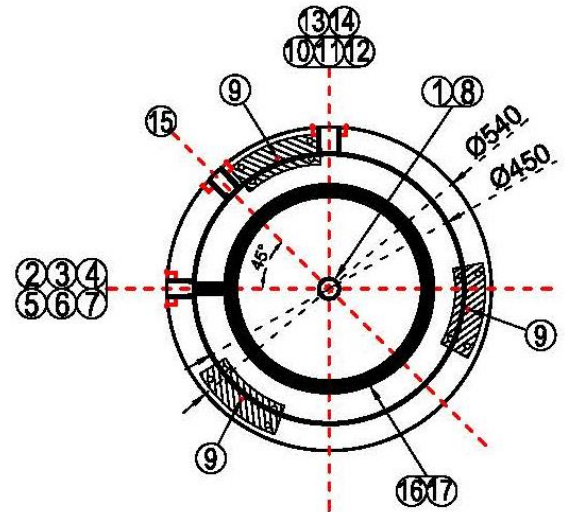

ZO-200

Speciaal ontwikkeld voor de Nederlandse markt.

- Geschikt voor 4 personen.
- **Energielabel A.**
- Cv ondersteuning LTV (vloerververming)
- Licht in gewicht (RVS316L)
- Compacte afmetingen.
- Onderhoudsvrij (RVS316L)
- Hygienisch (RVS316L)
- Geen anode nodig.
- Compacte afmetingen.
- Aansluiting voor verwarmingselement.

- Buitenmantel wit.
- Buitenmantel gegalvaniseerd staal wit gecoat 0,5mm.
- Binnentank RVS 316L 1,5mm.
- Isolatie polyurethaan schuim 45mm, dichtheid 42kg/m3.
- Test af fabriek: druktest 12 bar voor 20 minuten

1	Aansluiting 3/4" bd
2	Warm tapwater uit 3/4" bd
3	CV spiraal in 3/4" bd
4	CV spiraal uit 3/4" bd
5	Zonne circuit in 3/4" bd
6	Zonne circuit uit 3/4" bd
7	Koud tapwater in 3/4" bd
8	Drain aansluiting 1" bd
9	Voet 70mm
10	Sensor 1/2" bd
11	Tbv verw. Element 1 1/2" bd
12	Sensor 1/2" bd
13	Sensor 1/2" bd
14	Sensor 1/2" bd
15	Aansluiting 3/4" bd
16	Warmtewisselaar cv
17	Warmtewisselaar zonneboiler