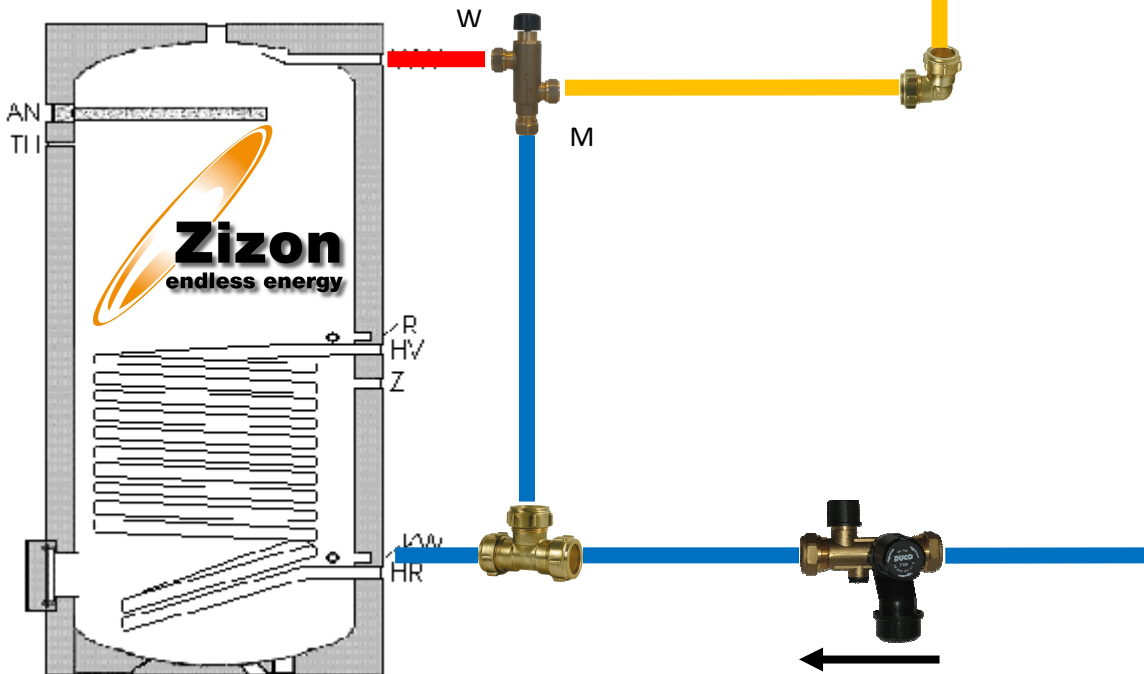

Schematische weergave aansluiten zonneboiler op combi cv ketel

Sluit het **gemixte** water uit de boiler aan op de **koudwater** inlaat van de combi ketel

Let op de stromings richting pijl op de inlaatcombinatie, deze bevat een veerbelaste keerklep. Bij verkeerde aansluiting kan er geen water doorstromen naar de boiler.